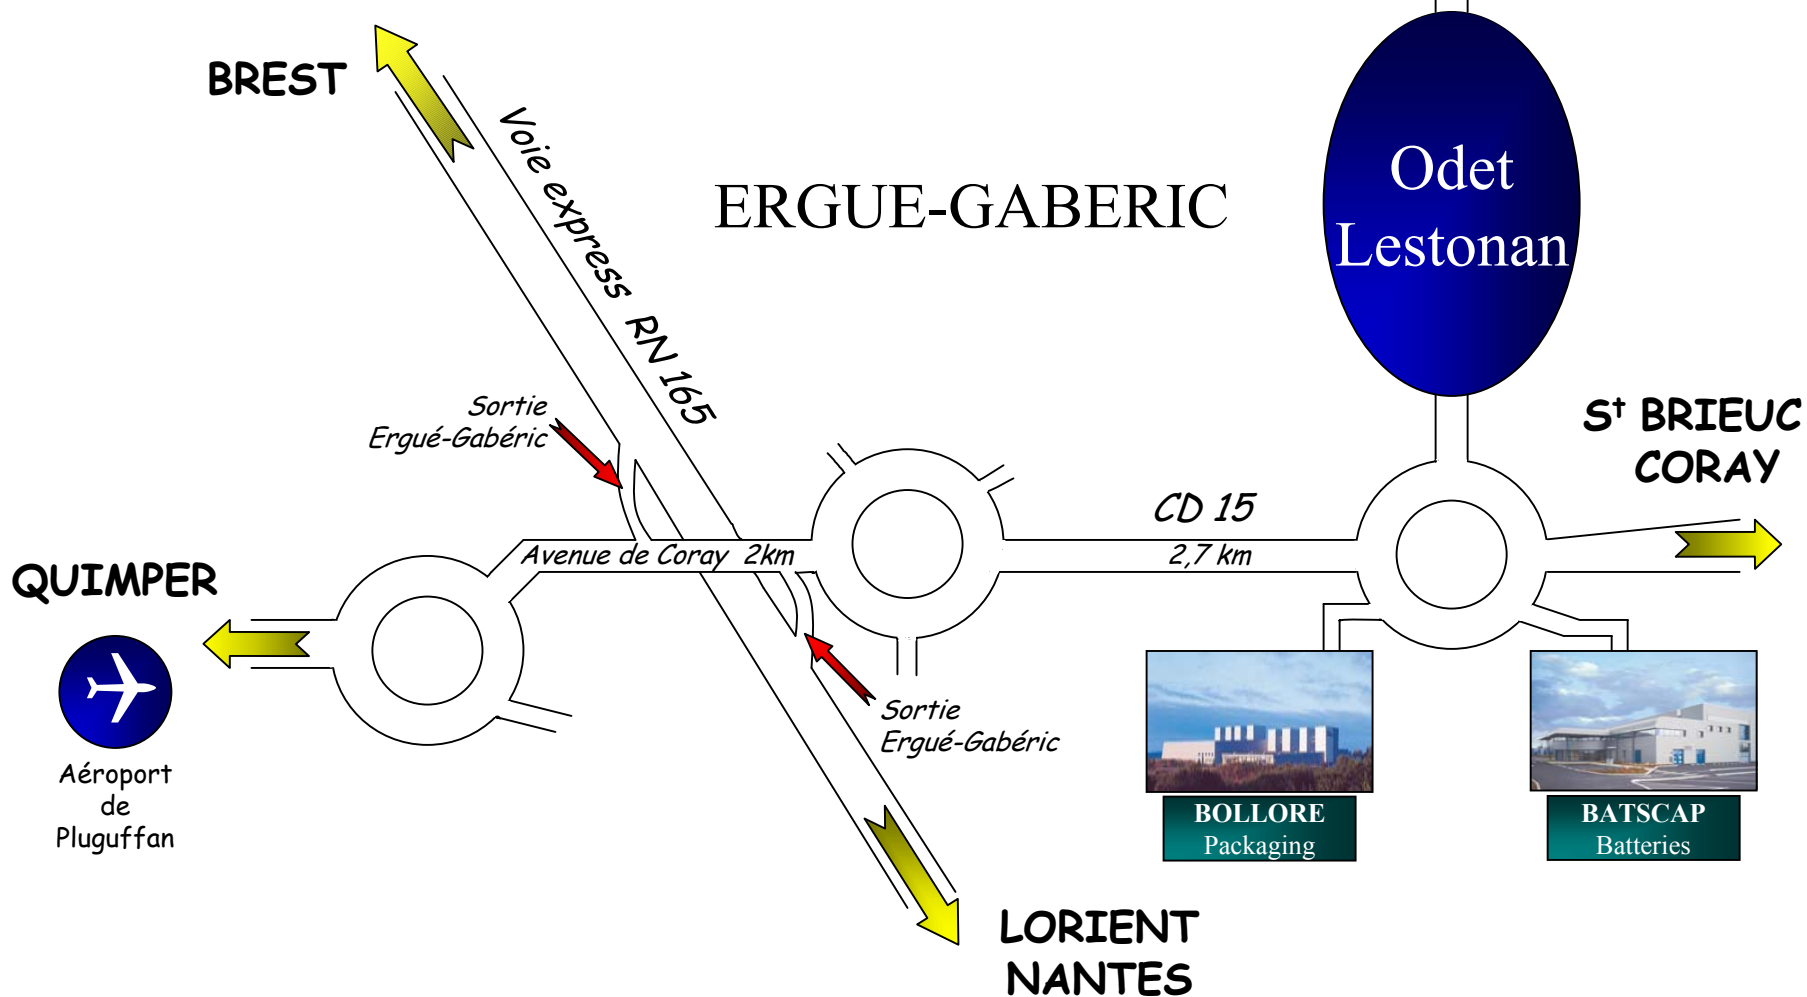

Siège Social
Odet

29500 ERGUE-GABERIC

Tél: 02 98 66 72 00

BOLLLORE
Diélectrique

BATSCAP
Supercapacités

Siège Social
Odet

29500 ERGUE-GABERIC

Tél: 02 98 66 72 00

Aéroport
de
Pluguffan